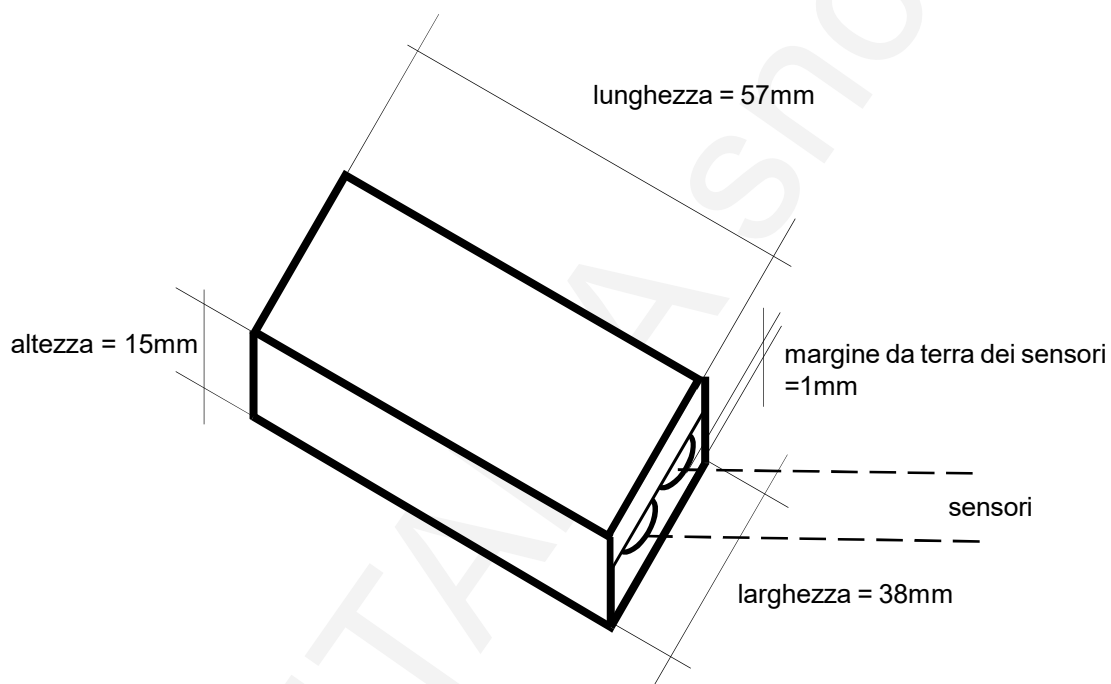

- Sensore sonda installabile su qualunque sonda GISA.
- Fili del sensore allungabili fino a 10 mt.

Sensore per sonda Wasto

COD. 51389014

manuale
2020.12.15