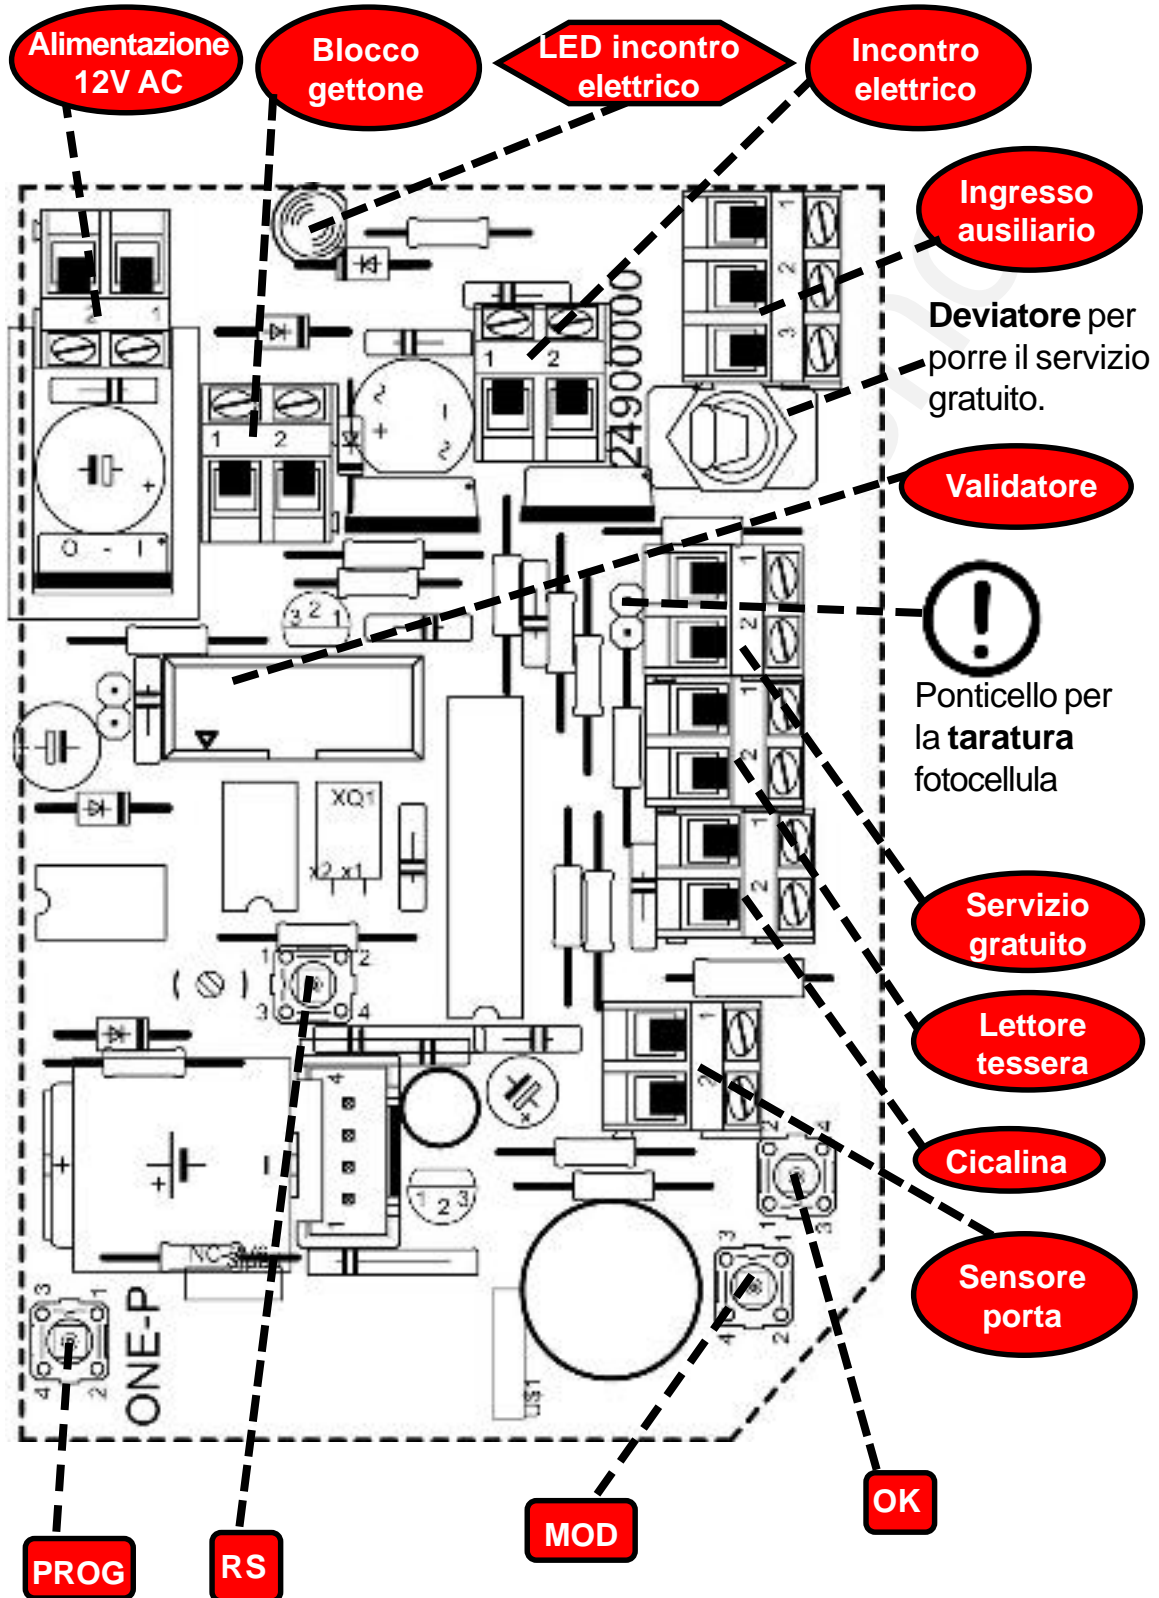

## Descrizione generale dell'apparecchio

Gettoniera elettronica per il controllo temporizzato dell'ingresso a un bagno con rifiuto automatico del pagamento se il bagno è occupato. Consente l'ingresso quando la persona all'interno è uscita o quando è terminato il tempo massimo programmato per l'utilizzo del bagno.

Specificata per il controllo dell'ingresso a un solo bagno.

Facilissima installazione su qualsiasi impianto.

Il pagamento può essere effettuato tramite gettoni (o monete a seconda della versione) e/o tessera OVALE.

## - FORATURA CONSIGLIATA FORI USCITA FILI

(lato inferiore)

PER IL MANUALE COMPLETO VISITARE IL SITO [www.gisaonline.it](http://www.gisaonline.it)

Proprietà della GISA snc SALERNO (ITALY) riproduzione vietata

### Schema per il montaggio

Proprietà della GISA snc SALERNO (ITALY) riproduzione vietata

PER IL MANUALE COMPLETO VISITARE IL SITO [www.gisaonline.it](http://www.gisaonline.it)