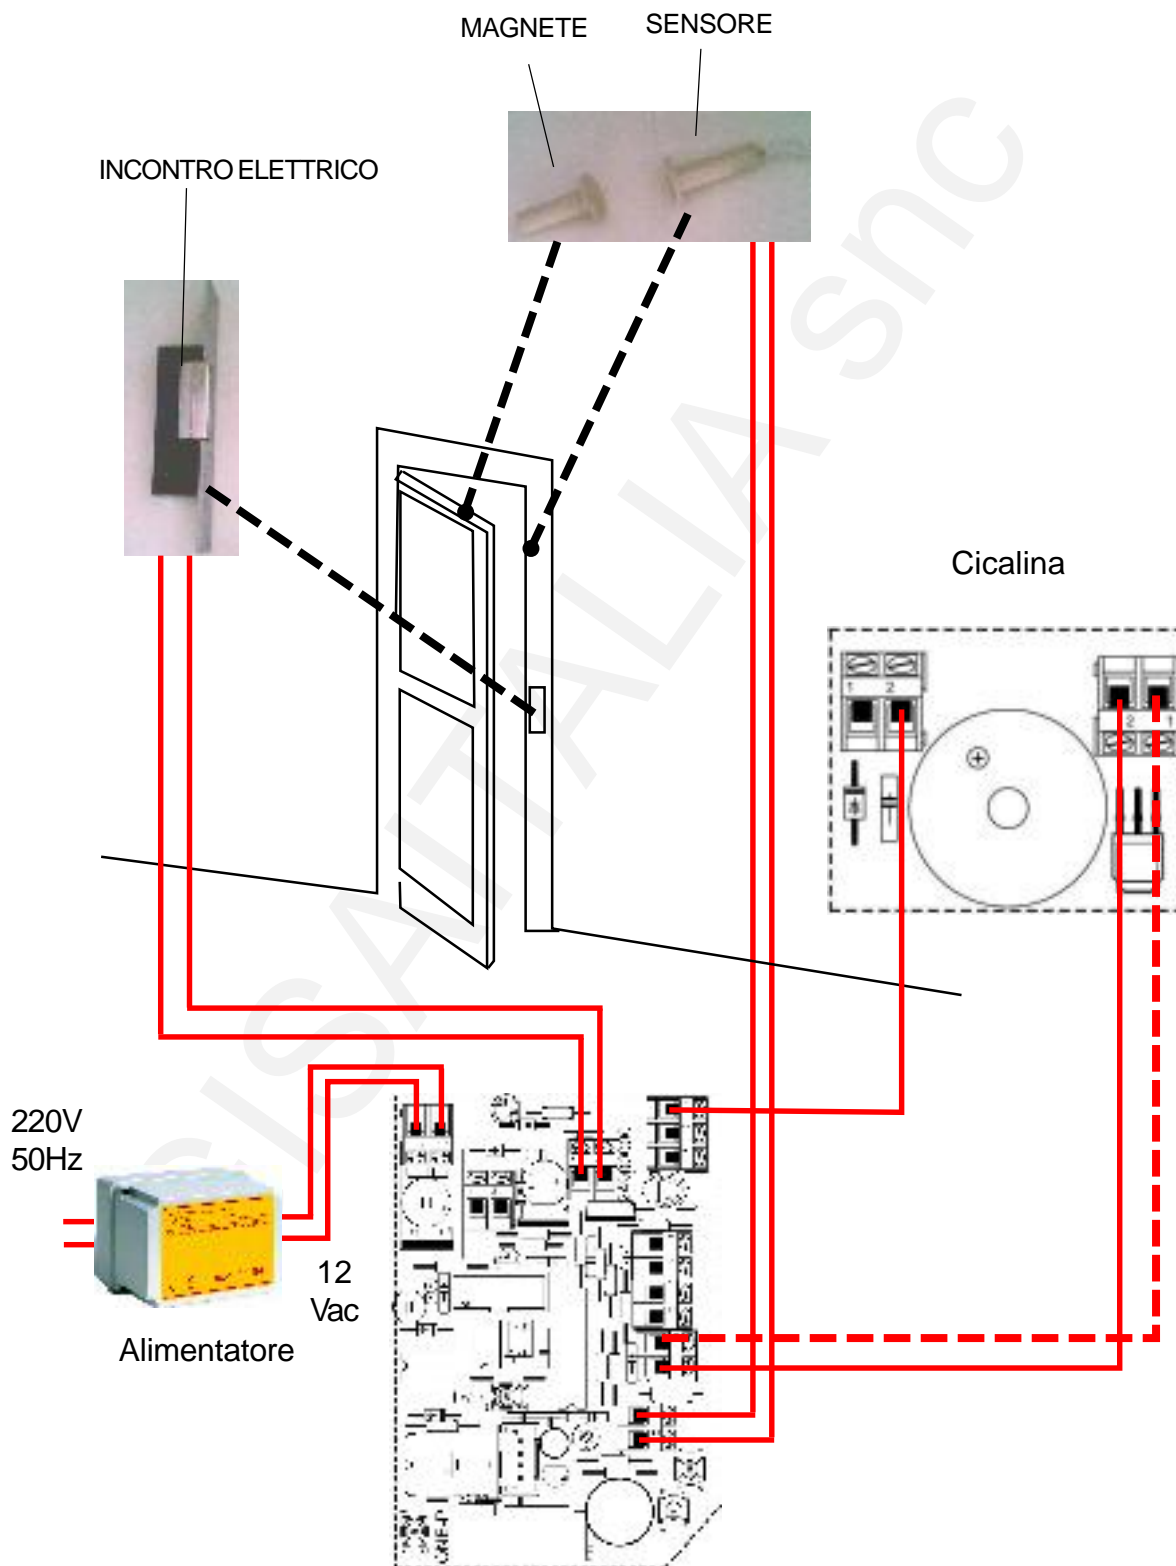

Schema collegamento

PER IL MANUALE COMPLETO VISITARE IL SITO www.gisaonline.it

Proprietà della GISA snc SALERNO (ITALY) riproduzione vietata