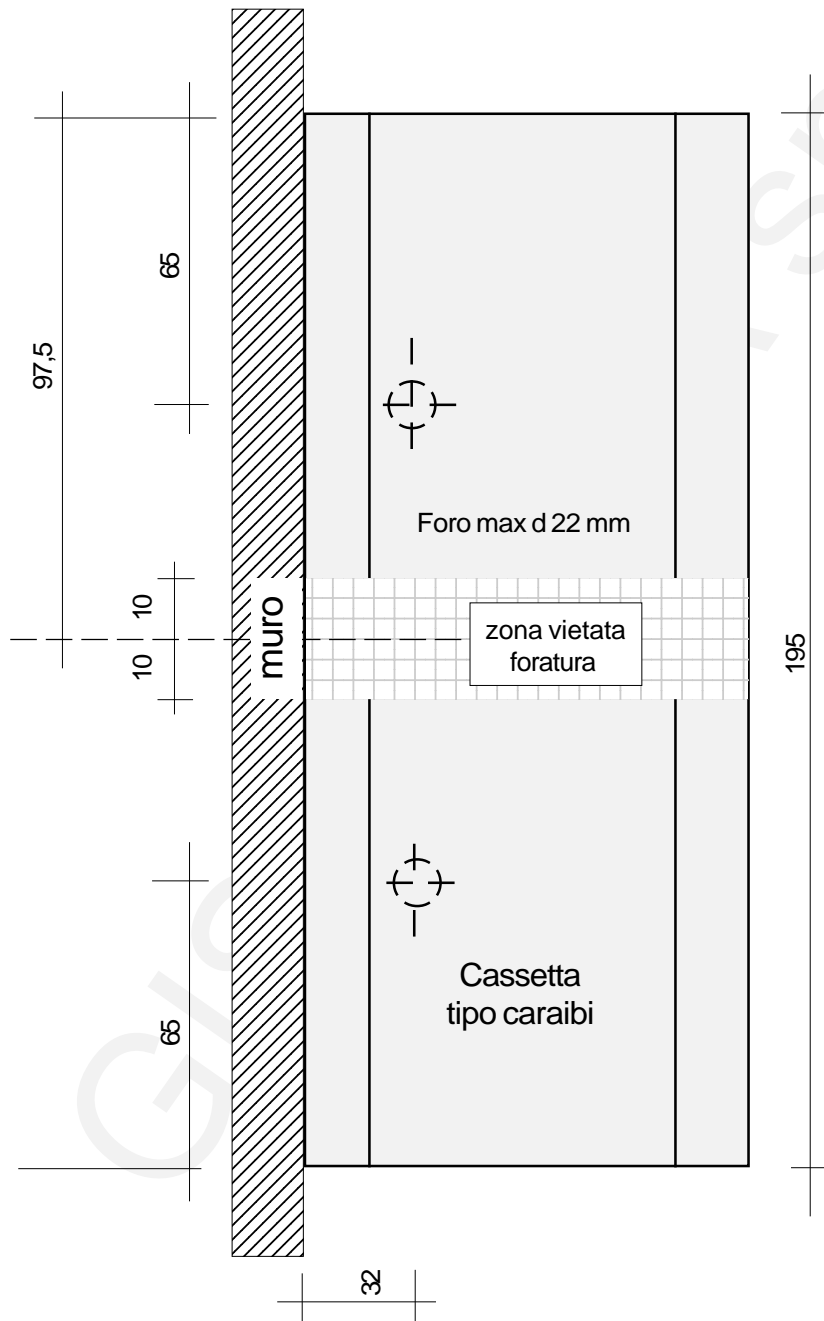

- FORATURA CONSIGLIATA FORI USCITA FILI

(lato inferiore)

PER IL MANUALE COMPLETO VISITARE IL SITO www.gisaonline.it

Proprietà della GISA snc SALERNO (ITALY) riproduzione vietata