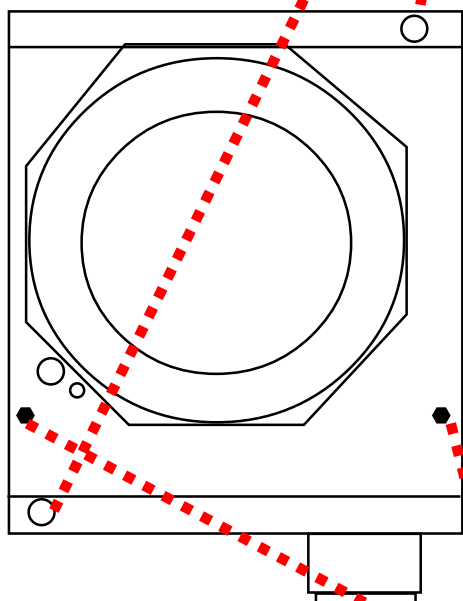

MOD. HAWAII

Tasselli

fissaggio a muro

Svitare per aprire la porta
Serrare solo quanto basta