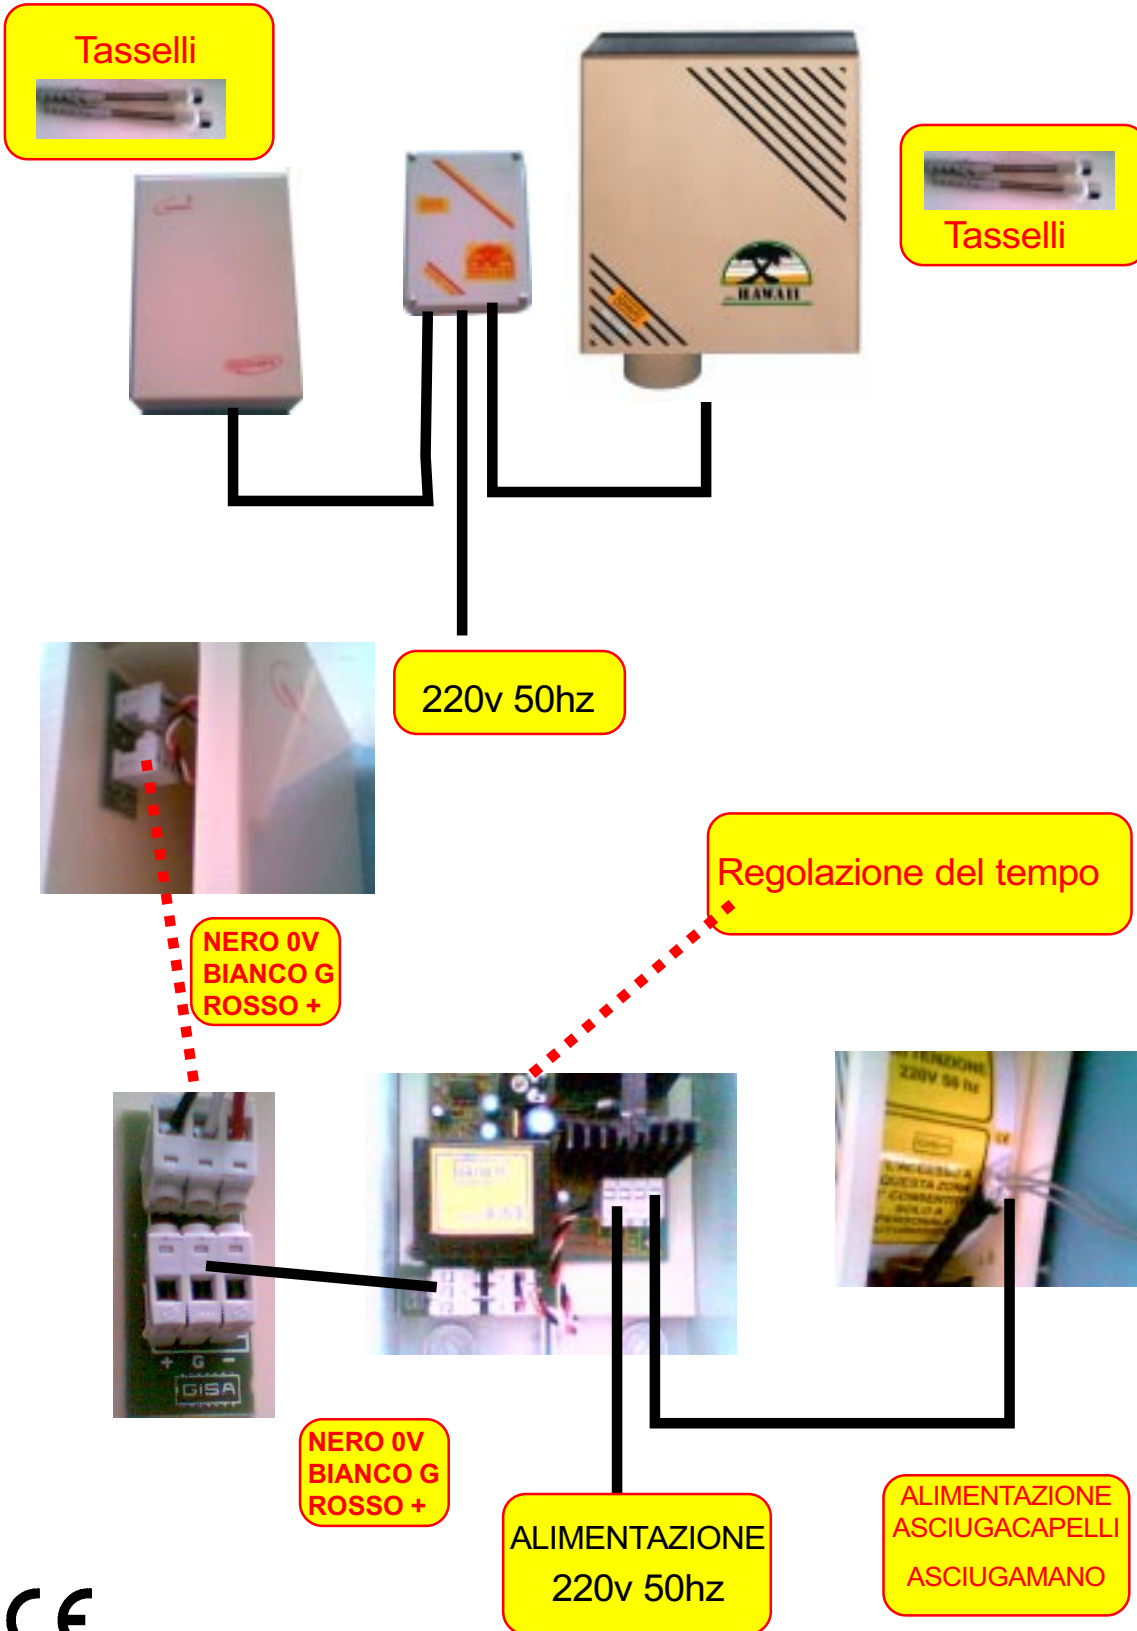

MOD. HAWAII collegamenti elettrici

Proprietà della GISA snc SALERNO (ITALY) riproduzione vietata