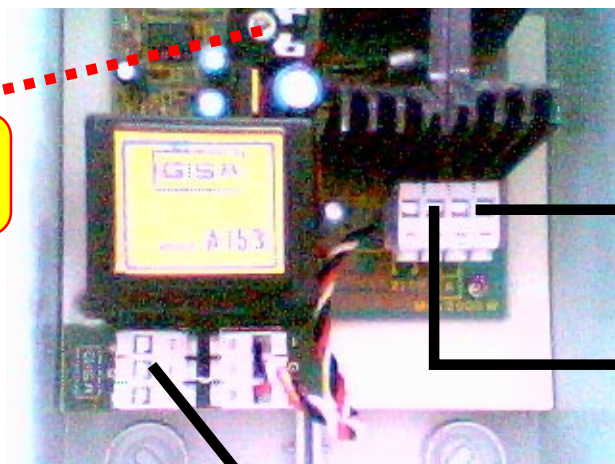

Caratteristiche tecniche

- Alimentazione 220v 50 hz
- Potenza 1500 watt limitati a 750 watt
- Comando automatico con fotocellula, a richie sta a pulsante.
- Attivazione con l'estrazione dell'erogatore dalla sua sede
- Funzione: Durata massima dell'erogazione circa 2 minuti se non si ripone l'erogatore nella sua sede, nel qual caso si ha il fermo della macchina
- Fissaggio a muro con tasselli a corredo
- Alimentazione elettrica attraverso un foro nella parte posteriore
- Porte laterali bloccate nella parte posteriore con perni chiave 10

Asciugamani MOD. HAWAII

Caratteristiche tecniche

- Alimentazione 220v 50 hz
- Potenza 1500 watt
- Comando automatico con fotocellula, a richiesta a pulsante.
- Attivazione con l'estrazione dell'erogatore dalla sua sede
- Funzione: Durata massima dell'erogazione circa 2 minuti se non si ripone l'erogatore nella sua sede, nel qual caso si ha il fermo della macchina
- Fissaggio a muro con tasselli a corredo
- Alimentazione elettrica attraverso un foro nella parte posteriore
- Porte laterali bloccate nella parte posteriore con perni chiave 10

MOD. HAWAII collegamenti elettrici

Proprietà della GISA snc SALERNO (ITALY) riproduzione vietata

MOD. HAWAII

FORI FISSAGGIO A MURO
cassetta MOD.LIFT

Vite per blocco porta
asciugacapelli
asciugamano

MOD. HAWAII

MORSETTO ALIMENTAZIONE
ASCIUGACAPELLI
ASCIUGAMANO

Regolazione
del tempo

ALIMENTAZIONE
220v 50hz

SCHEDA TEMPORIZZATORE

Per smontare
l'accettore svitare
questa vite

FOTOCELLULA ACCETTORE

MOD. HAWAII

Tasselli