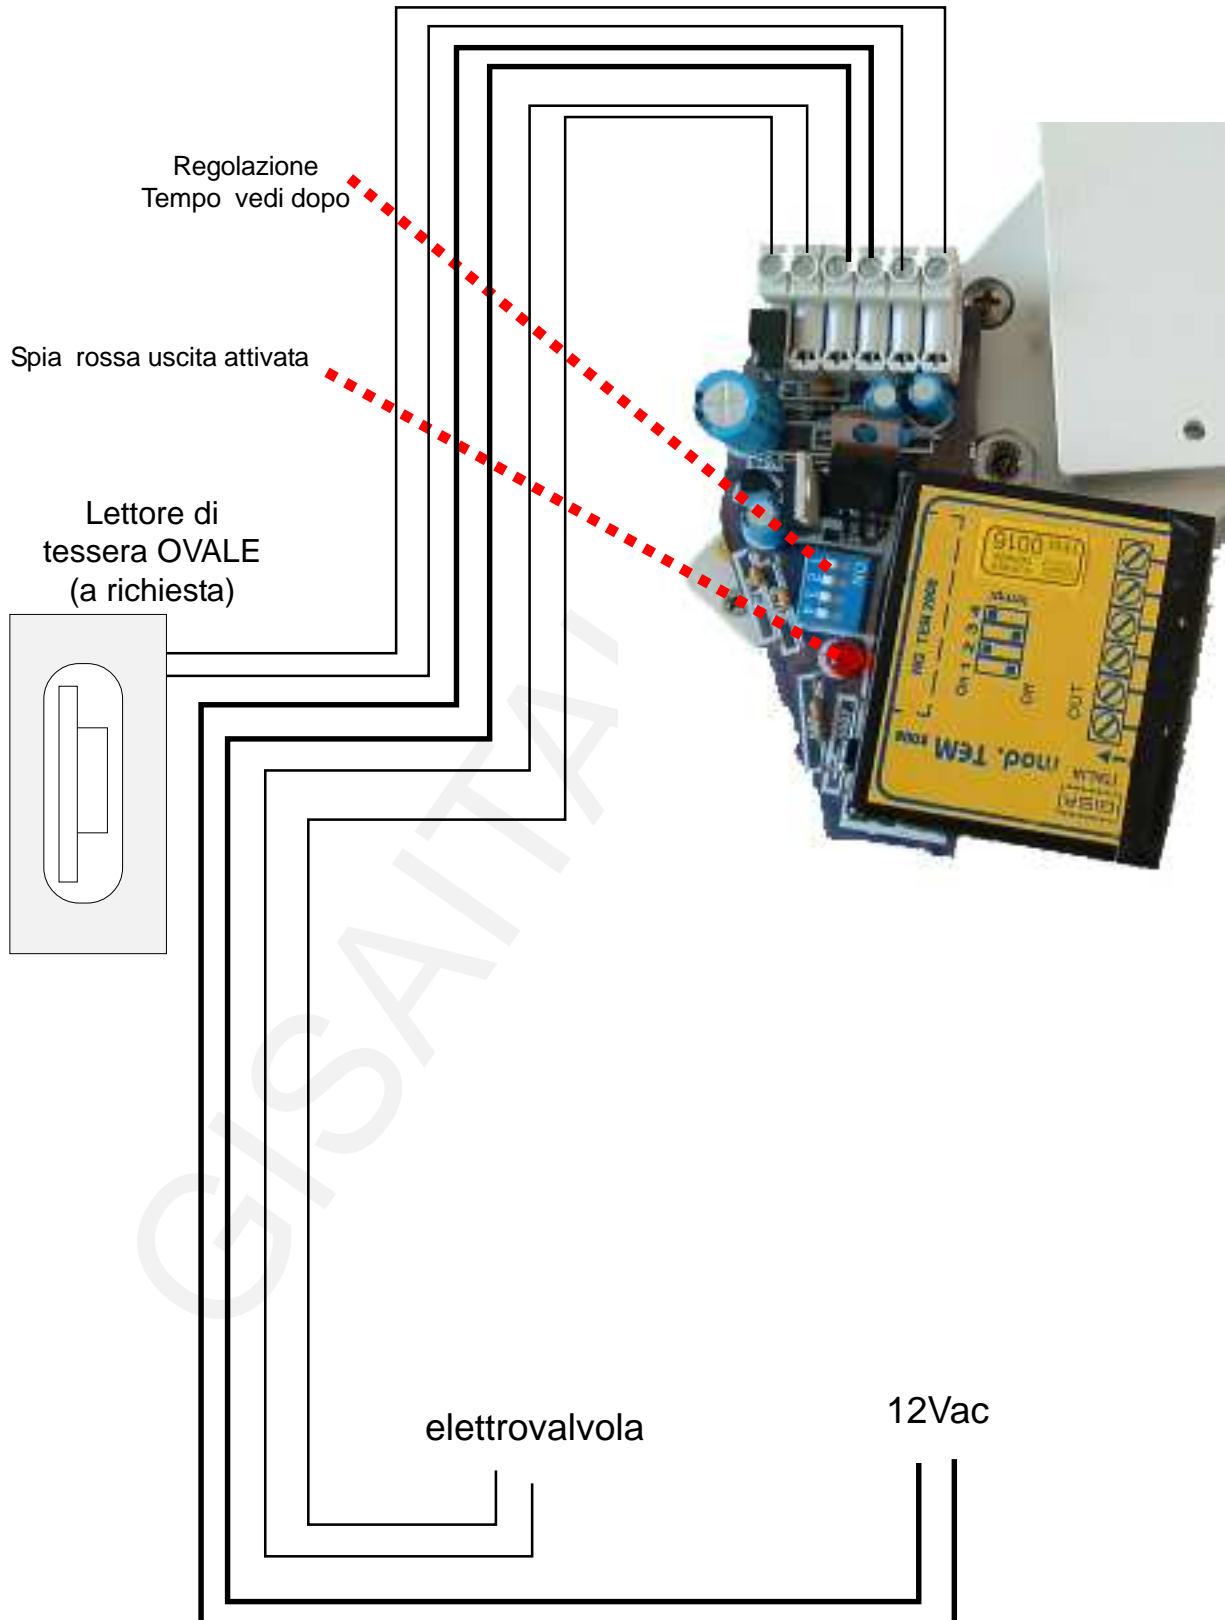

ITALIA

Modello MINITORNADO

- Schema del mod. TEM versione oceania

PER IL MANUALE COMPLETO VISITARE IL SITO www.gisaonline.it

Proprietà della GISA snc SALERNO (ITALY) riproduzione vietata

ANTEPRIMA