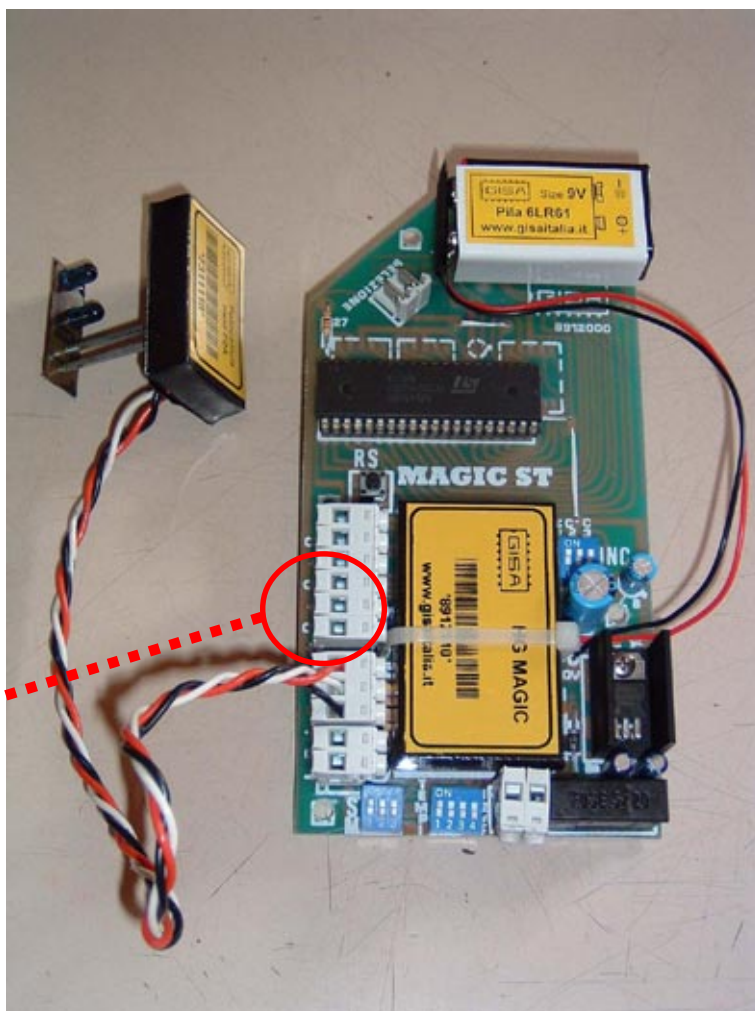

MOD MAGIC3P da 1 a 3 servizi

ELETTROVALVOLA

12V AC
ALIMENTAZIONE SCHEDA

COMANDO RELE'

Proprietà della GISA snc SALERNO (ITALY) riproduzione vietata

MOD MAGIC3P da 1 a 3 servizi

Proprietà della GISA snc SALERNO (ITALIA) riproduzione vietata