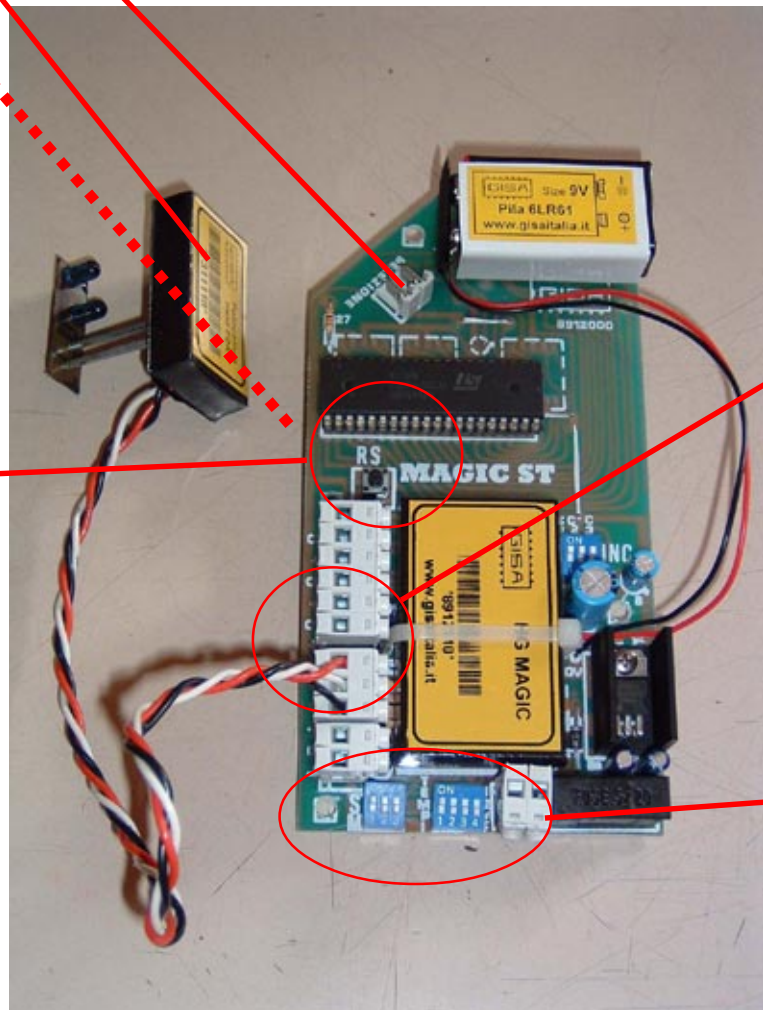

MOD MAGIC3P da 1 a 3 servizi

MOD MAGIC3P da 1 a 3 servizi

Lista componenti

2 Chiavi porte	<input type="checkbox"/>
Adesivi	<input type="checkbox"/>
2 Tasselli fissaggio	<input type="checkbox"/>
1 Alimentatore con 3 prese mod magic3p	<input type="checkbox"/>
Alimentatore con 1 presa mod magicrx n°	<input type="checkbox"/>
Garanzia	<input type="checkbox"/>
_____	<input type="checkbox"/>
_____	<input type="checkbox"/>
_____	<input type="checkbox"/>
_____	<input type="checkbox"/>
_____	<input type="checkbox"/>
_____	<input type="checkbox"/>
_____	<input type="checkbox"/>
_____	<input type="checkbox"/>
_____	<input type="checkbox"/>

(lato inferiore)

Proprietà della GISA snc SALERNO (ITALY) riproduzione vietata

MOD MAGIC3P da 1 a 3 servizi

Numero servizio

Pulsante selezione servizio

Visualizzazione del numero dei gettoni

Visualizzazione del tempo

Morsetto pulsante

Pulsante reset

Proprietà della GISA snc SALERNO (ITALY) riproduzione vietata

MOD MAGIC3P da 1 a 3 servizi

Proprietà della GISA snc SALERNO (ITALY) riproduzione vietata

**Programmazione
tempo e sommatore**

Morsetti prese ed alimentazione

Morsetti comando ed alimentazione da collegare alla gettoniera mod. MAGIC

Proprietà della GISA snc SALERNO (ITALY) riproduzione vietata

MOD MAGIC3P da 1 a 3 servizi

Batteria tampone
9V (NON INCLUSA)