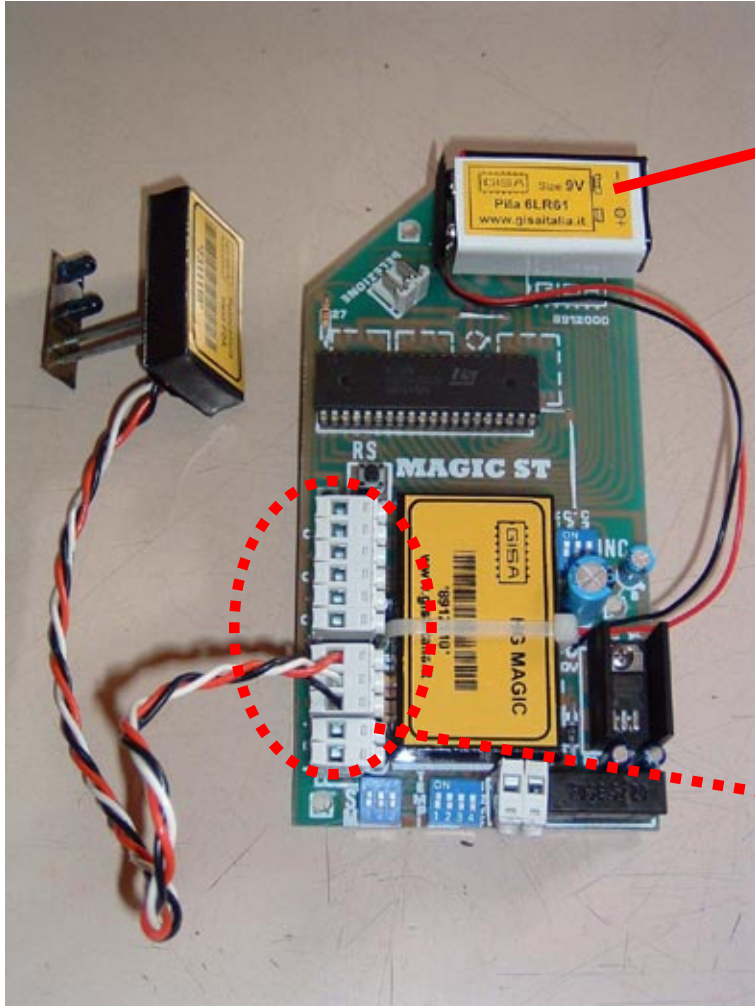

Morsetti prese ed alimentazione

Morsetti comando ed alimentazione da collegare alla gettoniera mod. MAGIC

Proprietà della GISA snc SALERNO (ITALY) riproduzione vietata

MOD MAGIC3P da 1 a 3 servizi

Batteria tampone
9V (NON INCLUSA)

**MOD. RX
ALIMENTAZIONE 220V**

Proprietà della GISA snc SALERNO (ITALY) riproduzione vietata

MOD MAGIC3P da 1 a 3 servizi

1 SERVIZIO

GISA snc SALERNO (ITALY) riproduzione vietata

MOD MAGIC3P da 1 a 3 servizi

**Batteria tampone
9v (non fornita)**

Proprietà della GISA snc SALERNO (ITALY) riproduzione vietata

2 SERVIZI

MOD MAGIC3P da 1 a 3 servizi

Modello RX
ALIMENTAZIONE 220V

Modello RX
ALIMENTAZIONE 220V

Priorità della GISA s.p.a.