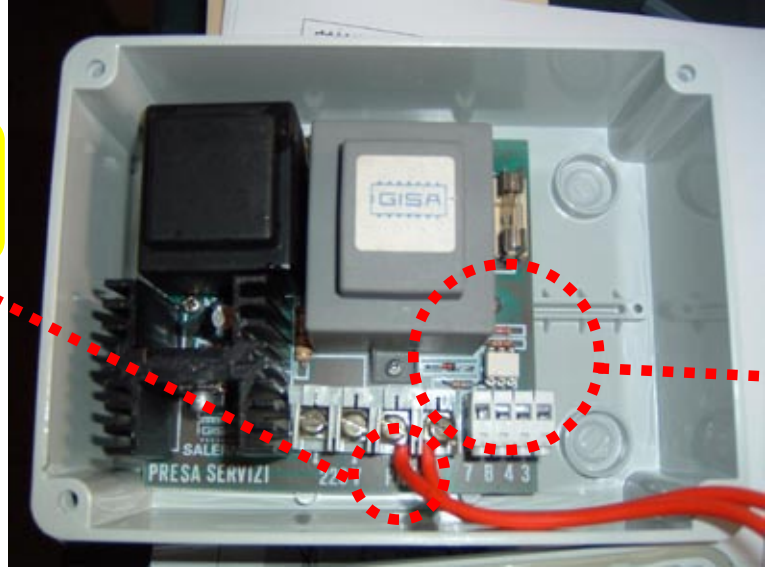

MOD MAGIC3P da 1 a 3 servizi

**MOD. RX
ALIMENTAZIONE 220V**

Proprietà della GISA snc SALERNO (ITALY) riproduzione vietata