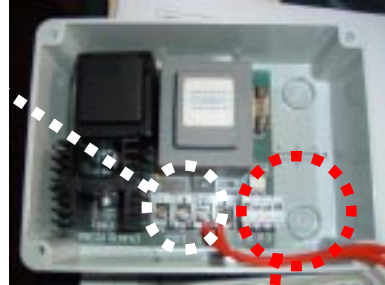

**Batteria tampone
9v (non fornita)**

Proprietà della GISA snc SALERNO (ITALY) riproduzione vietata

2 SERVIZI

MOD MAGIC3P da 1 a 3 servizi

Modello RX
ALIMENTAZIONE 220V

Modello RX
ALIMENTAZIONE 220V

Priorità della GISA s.p.a.

MOD MAGIC3P da 1 a 3 servizi

REGOLAZIONE DEL TEMPO

(Unica per tutte le docce.
Dopo aver cambiato il tempo
togliere l'alimentazione e
dopo qualche secondo
ripristinarla per validare il
nuovo tempo)

SOMMATORE
(Per programmare il numero
di gettoni o monete che
devono essere inserite nella
gettoniera per poter ricevere
il servizio)