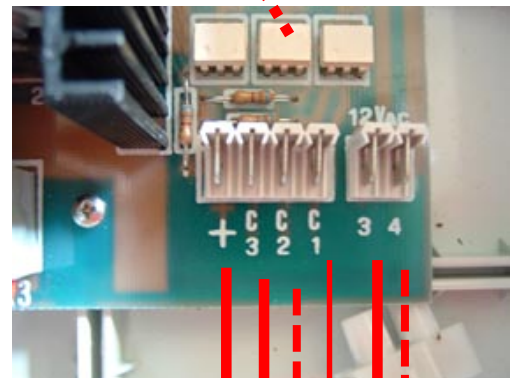

Morsetti prese ed alimentazione

Morsetti comando ed alimentazione da collegare alla gettoniera mod. MAGIC

Proprietà della GISA snc SALERNO (ITALY) riproduzione vietata

MOD MAGIC3P da 1 a 3 servizi

Batteria tampone
9V (NON INCLUSA)

NU NU

Proprietà della GISA snc SALERNO (ITALY) riproduzione vietata

MOD MAGIC3P da 1 a 3 servizi

3 SERVIZI

Proprietà della GISA snc SALERNO (ITALY) riproduzione vietata

ALIMENTAZIONE 220V

3 SERVIZI

MOD MAGIC3P da 1 a 3 servizi