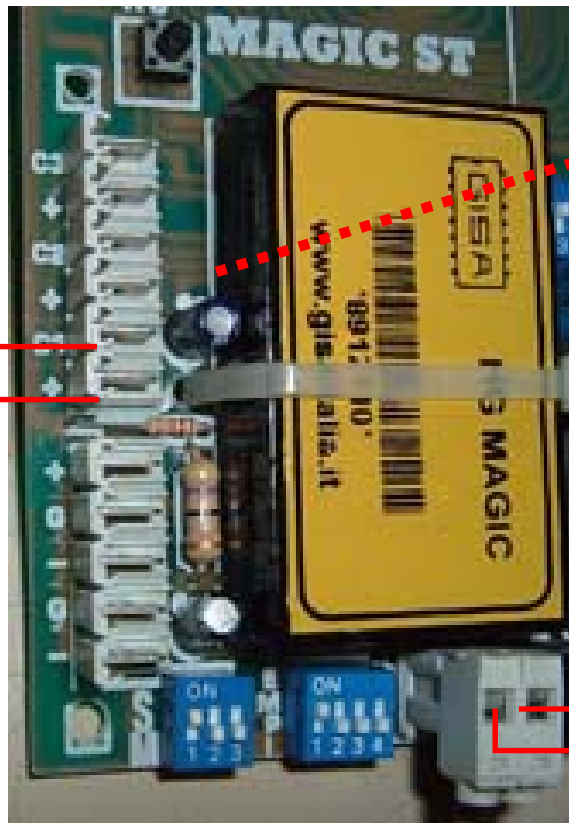

MOD MAGIC3P da 1 a 3 servizi

ELETTROVALVOLA

12V AC
ALIMENTAZIONE SCHEDA

COMANDO RELE'

Proprietà della GISA snc SALERNO (ITALY) riproduzione vietata

MOD MAGIC3P da 1 a 3 servizi

Proprietà della GISA snc SALERNO (ITALIA) riproduzione vietata