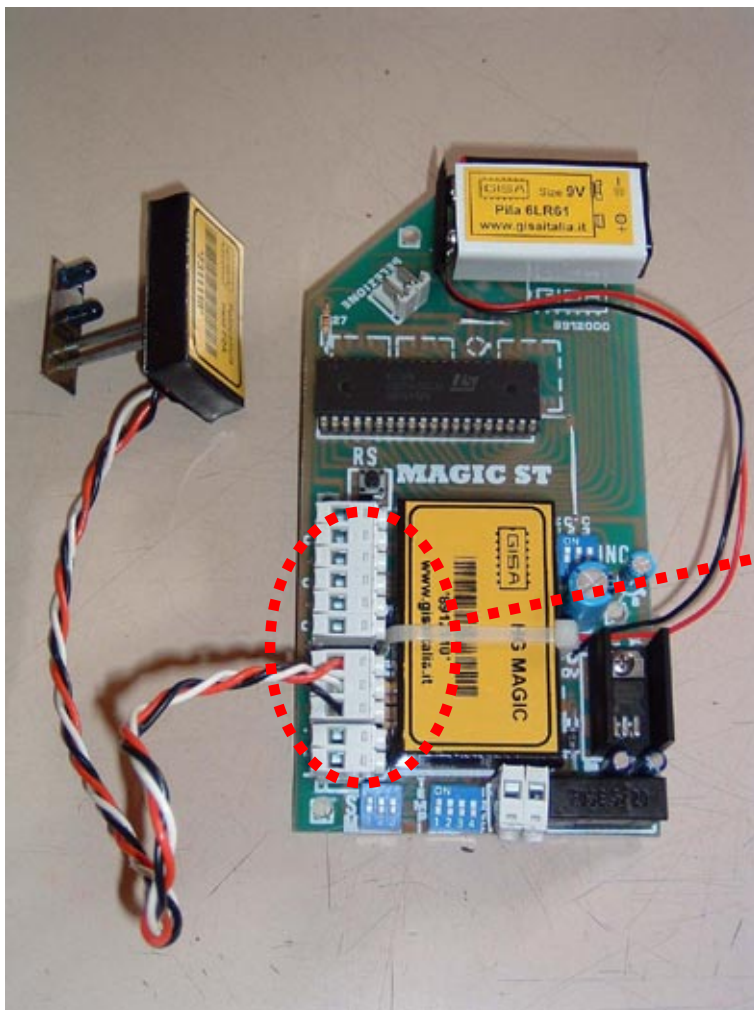

MOD MAGIC3P da 1 a 3 servizi

**MOD. RX
ALIMENTAZIONE 220V**

Proprietà della GISA snc SALERNO (ITALY) riproduzione vietata