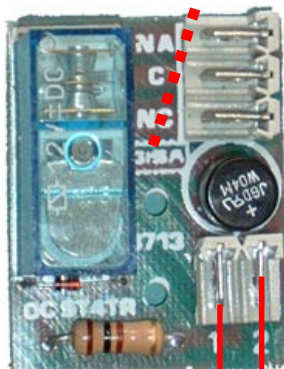

MOD MAGIC3P da 1 a 3 servizi

ELETTROVALVOLA

12V AC
ALIMENTAZIONE SCHEDA

COMANDO RELE'

Proprietà della GISA snc SALERNO (ITALY) riproduzione vietata

MOD MAGIC3P da 1 a 3 servizi

Proprietà della GISA snc SALERNO (ITALIA) riproduzione vietata