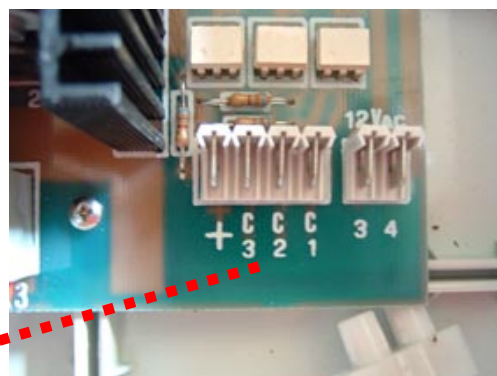

MOD MAGIC3P da 1 a 3 servizi

**INCLUSIONE
SERVIZI**

**ALIMENTAZIONE
12V**

Proprietà della GISA snc SALERNO (ITALY) riproduzione vietata

MOD MAGIC3P da 1 a 3 servizi

3 SERVIZI

Ricevitore con prese

FUSE

Morsetti prese ed alimentazione

Morsetti comando ed alimentazione da collegare alla gettoniera mod. MAGIC

Proprietà della GISA snc SALERNO (ITALY) riproduzione vietata

MOD MAGIC3P da 1 a 3 servizi

Batteria tampone
9V (NON INCLUSA)