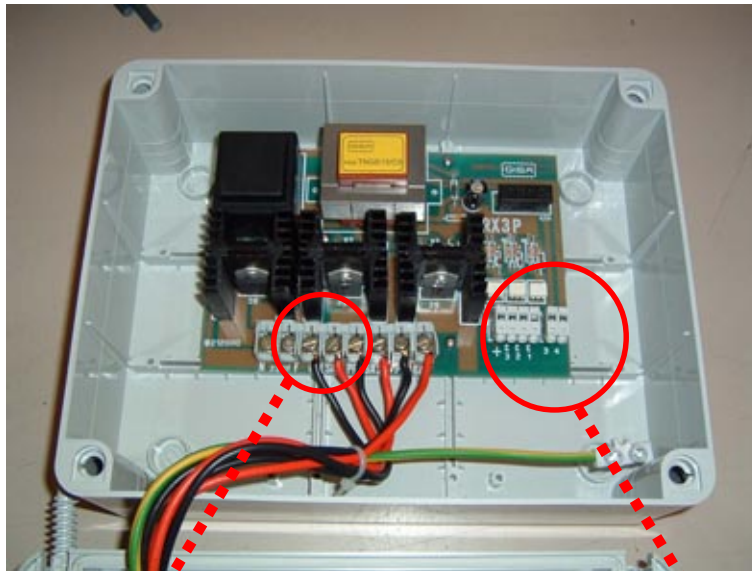

MOD MAGIC3P da 1 a 3 servizi

3 SERVIZI