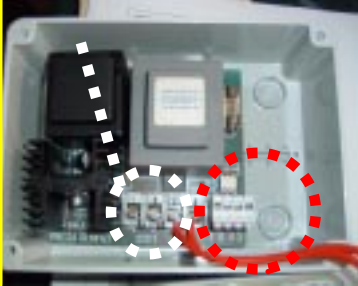

**Batteria tampone
9v (non fornita)**

Proprietà della GISA snc SALERNO (ITALY) riproduzione vietata

2 SERVIZI

MOD MAGIC3P da 1 a 3 servizi

Modello RX
ALIMENTAZIONE 220V

Modello RX
ALIMENTAZIONE 220V

Priorità della GISA s.p.a.

MOD MAGIC3P da 1 a 3 servizi

REGOLAZIONE DEL TEMPO

(Unica per tutte le docce.
Dopo aver cambiato il tempo
togliere l'alimentazione e
dopo qualche secondo
ripristinarla per validare il
nuovo tempo)

SOMMATORE
(Per programmare il numero
di gettoni o monete che
devono essere inserite nella
gettoniera per poter ricevere
il servizio)