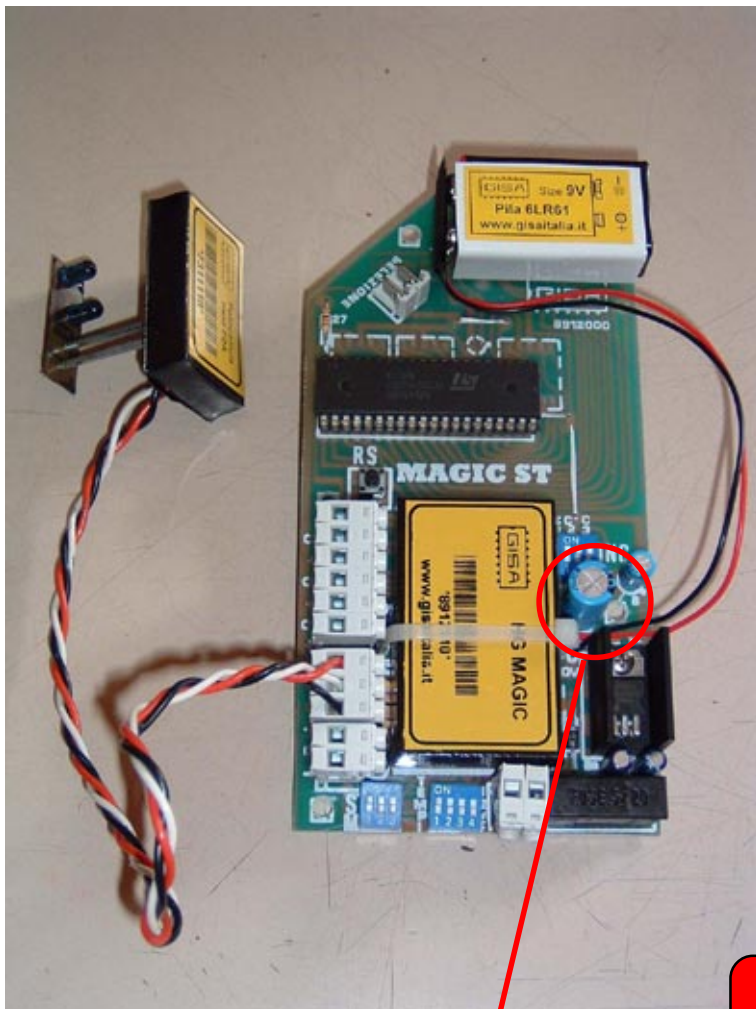

MOD MAGIC3P da 1 a 3 servizi

Dopo ogni variazione della configurazione spegnere e dopo qualche secondo riaccendere la macchina

ON: SERVIZIO INCLUSO
OFF: SERVIZIO ESCLUSO

Quando si accende o riaccende la macchina occorrono alcuni secondi prima che sia pronta per il funzionamento