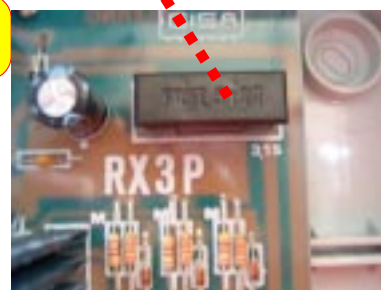

MOD MAGIC3P da 1 a 3 servizi

**INCLUSIONE
SERVIZI**

**ALIMENTAZIONE
12V**

Proprietà della GISA snc SALERNO (ITALY) riproduzione vietata

MOD MAGIC3P da 1 a 3 servizi

3 SERVIZI

Ricevitore con prese

FUSE

Morsetti prese ed alimentazione

Morsetti comando ed alimentazione da collegare alla gettoniera mod. MAGIC

Proprietà della GISA snc SALERNO (ITALY) riproduzione vietata

MOD MAGIC3P da 1 a 3 servizi

Batteria tampone
9V (NON INCLUSA)