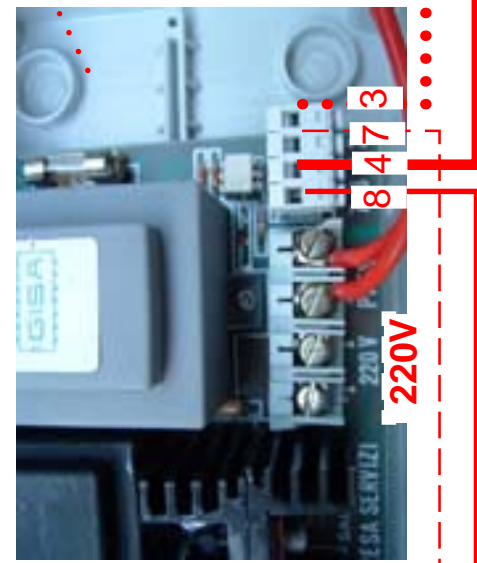

220V

C2 + C1

2 SERVIZI