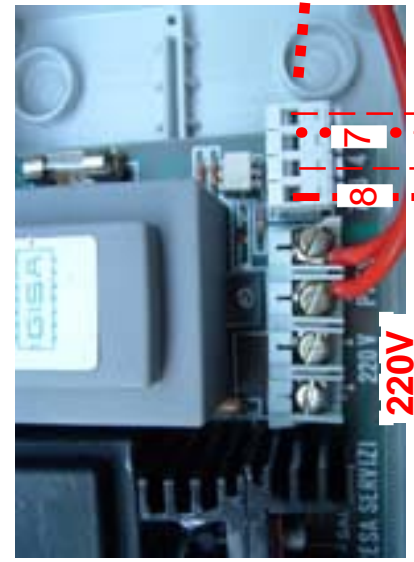

MOD MAGIC3P da 1 a 3 servizi

Modello RX
ALIMENTAZIONE 220V

Modello RX
ALIMENTAZIONE 220V

Priorità della GISA s.p.a.

4

3

NU

NU

220V

220V

C2 + C1

2 SERVIZI