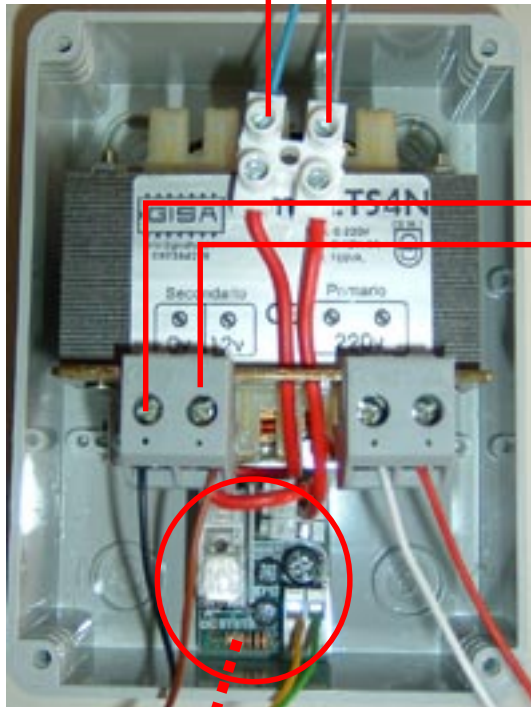

MOD MAGIC3P da 1 a 3 servizi

ELETTROVALVOLA

12V AC
ALIMENTAZIONE SCHEDA

COMANDO RELE'

Proprietà della GISA snc SALERNO (ITALY) riproduzione vietata

MOD MAGIC3P da 1 a 3 servizi

Proprietà della GISA snc SALERNO (ITALIA) riproduzione vietata