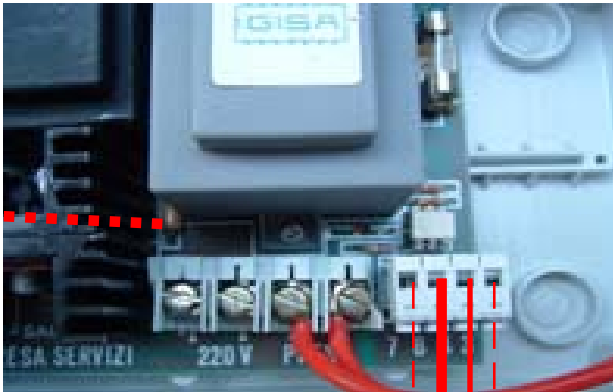

**MOD. RX
ALIMENTAZIONE 220V**

Proprietà della GISA snc SALERNO (ITALY) riproduzione vietata

MOD MAGIC3P da 1 a 3 servizi

1 SERVIZIO

GISA snc SALERNO (ITALY) riproduzione vietata

MOD MAGIC3P da 1 a 3 servizi

MOD MAGIC3P da 1 a 3 servizi

REGOLAZIONE DEL TEMPO

(Unica per tutte le docce.
Dopo aver cambiato il tempo
togliere l'alimentazione e
dopo qualche secondo
ripristinarla per validare il
nuovo tempo)

SOMMATORE
(Per programmare il numero
di gettoni o monete che
devono essere inserite nella
gettoniera per poter ricevere
il servizio)