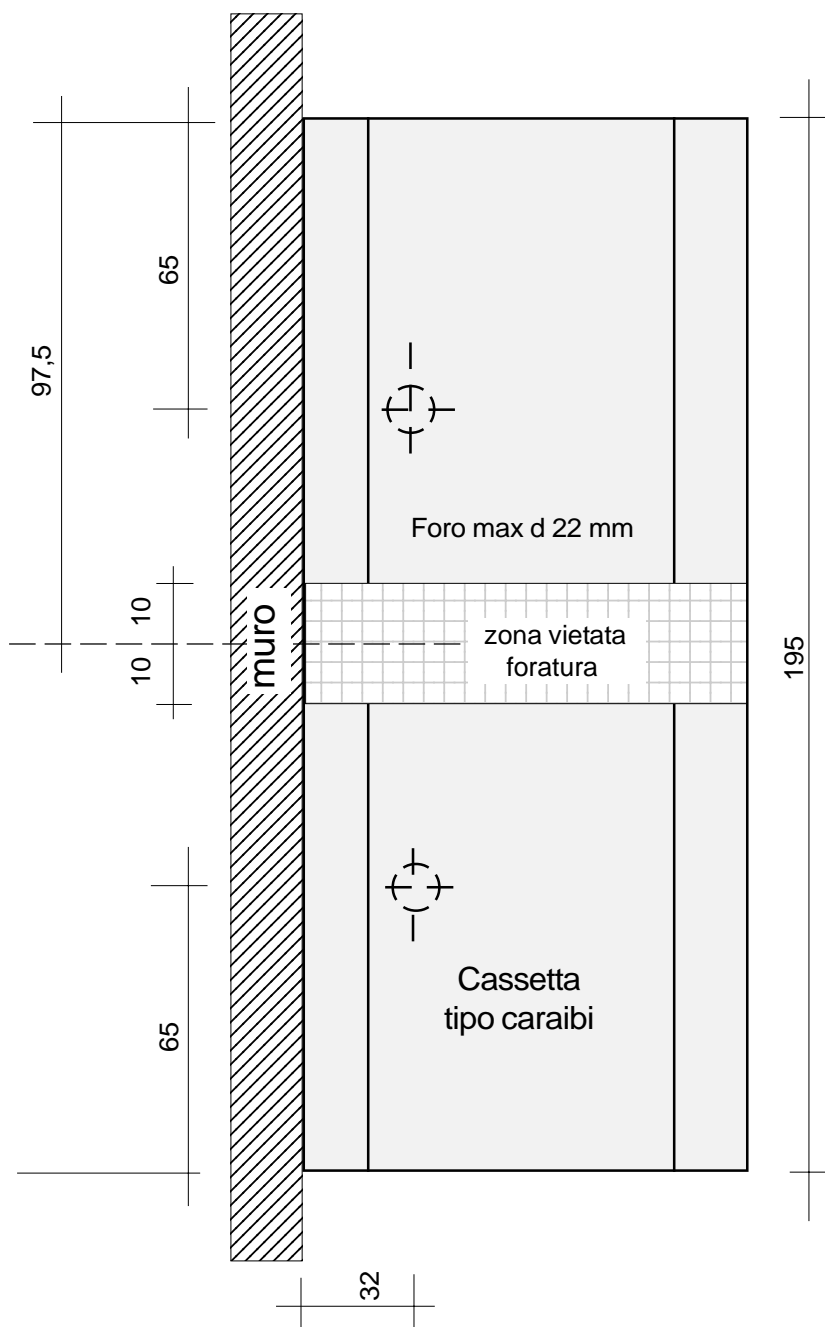

(lato inferiore)

Proprietà della GISA snc SALERNO (ITALY) riproduzione vietata

MOD MAGIC3P da 1 a 3 servizi

Numero servizio

Pulsante selezione servizio

Visualizzazione del numero dei gettoni

Visualizzazione del tempo