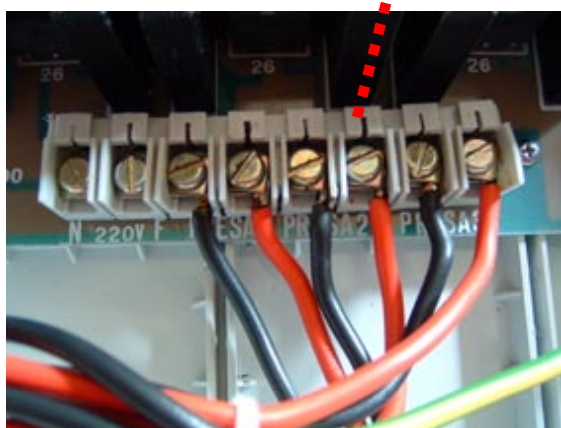

MOD MAGIC3P da 1 a 3 servizi

**INCLUSIONE
SERVIZI**

**ALIMENTAZIONE
12V**

Proprietà della GISA snc SALERNO (ITALY) riproduzione vietata

MOD MAGIC3P da 1 a 3 servizi

3 SERVIZI

Ricevitore con prese

FUSE

Morsetti prese ed alimentazione

Morsetti comando ed alimentazione da collegare alla gettoniera mod. MAGIC

Proprietà della GISA snc SALERNO (ITALY) riproduzione vietata

MOD MAGIC3P da 1 a 3 servizi

Batteria tampone
9V (NON INCLUSA)