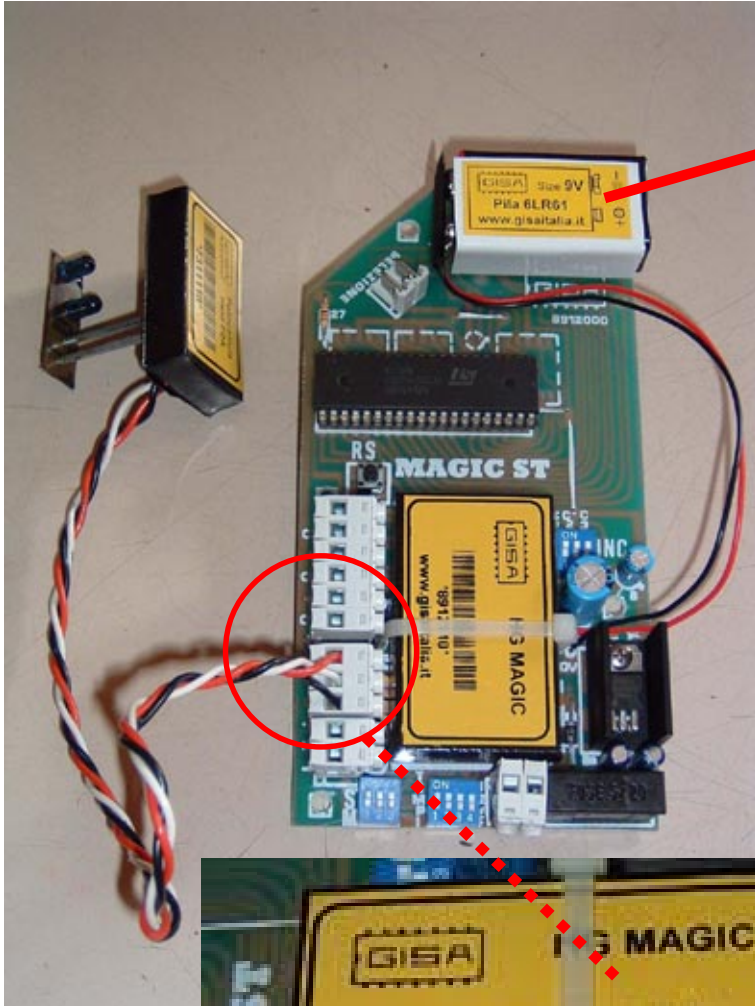

MOD MAGIC3P da 1 a 3 servizi

**INCLUSIONE
SERVIZI**

**ALIMENTAZIONE
12V**

Proprietà della GISA snc SALERNO (ITALY) riproduzione vietata

MOD MAGIC3P da 1 a 3 servizi

3 SERVIZI

Ricevitore con prese

FUSE

Morsetti prese ed alimentazione

Morsetti comando ed alimentazione da collegare alla gettoniera mod. MAGIC

Proprietà della GISA snc SALERNO (ITALY) riproduzione vietata

MOD MAGIC3P da 1 a 3 servizi

Batteria tampone
9V (NON INCLUSA)