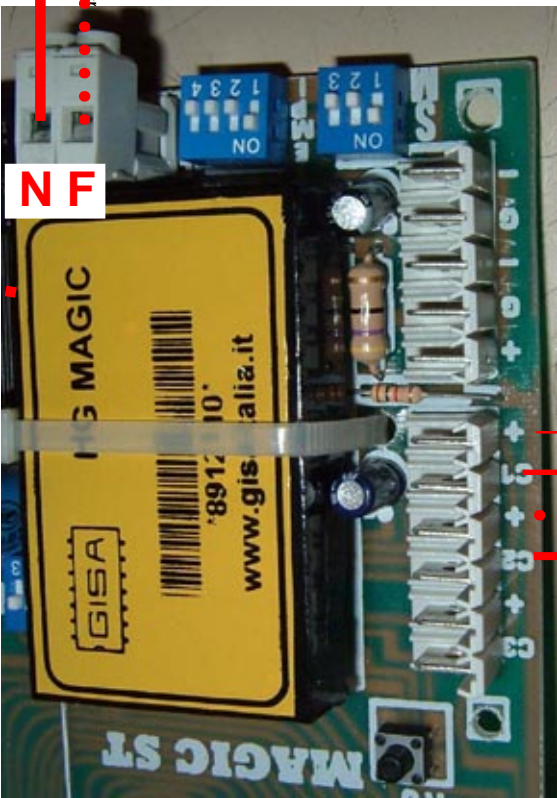

**Batteria tampone
9v (non fornita)**

Proprietà della GISA snc SALERNO (ITALY) riproduzione vietata

2 SERVIZI

MOD MAGIC3P da 1 a 3 servizi

Modello RX
ALIMENTAZIONE 220V

Modello RX
ALIMENTAZIONE 220V

Priorità della GISA s.p.a.

MOD MAGIC3P da 1 a 3 servizi

REGOLAZIONE DEL TEMPO

(Unica per tutte le docce.
Dopo aver cambiato il tempo
togliere l'alimentazione e
dopo qualche secondo
ripristinarla per validare il
nuovo tempo)

SOMMATORE
(Per programmare il numero
di gettoni o monete che
devono essere inserite nella
gettoniera per poter ricevere
il servizio)