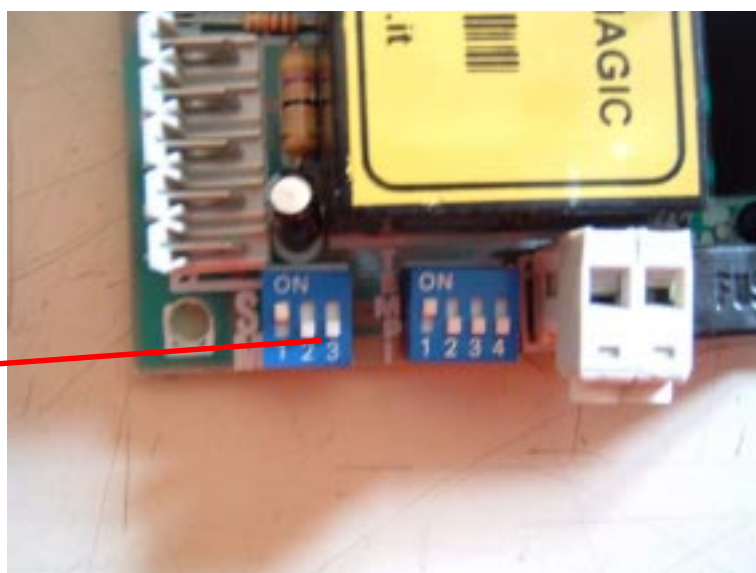

Morsetto pulsante

Pulsante reset

Proprietà della GISA snc SALERNO (ITALY) riproduzione vietata

MOD MAGIC3P da 1 a 3 servizi

Proprietà della GISA snc SALERNO (ITALY) riproduzione vietata

**Programmazione
tempo e sommatore**

MOD MAGIC3P da 1 a 3 servizi

**INCLUSIONE
SERVIZI**

**ALIMENTAZIONE
12V**

Proprietà della GISA snc SALERNO (ITALY) riproduzione vietata

MOD MAGIC3P da 1 a 3 servizi

3 SERVIZI

Ricevitore con prese

FUSE

Morsetti prese ed alimentazione

Morsetti comando ed alimentazione da collegare alla gettoniera mod. MAGIC

Proprietà della GISA snc SALERNO (ITALY) riproduzione vietata

MOD MAGIC3P da 1 a 3 servizi

Batteria tampone
9V (NON INCLUSA)