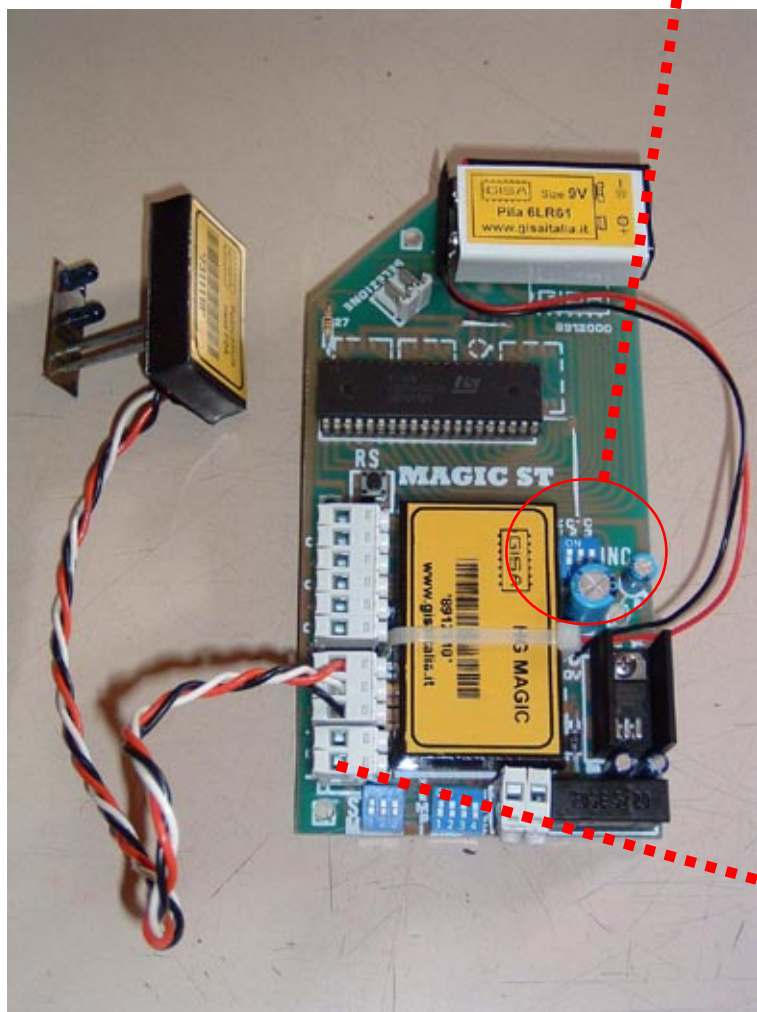

Morsetto pulsante

Pulsante reset

Proprietà della GISA snc SALERNO (ITALY) riproduzione vietata

MOD MAGIC3P da 1 a 3 servizi

Proprietà della GISA snc SALERNO (ITALY) riproduzione vietata

**Programmazione
tempo e sommatore**

MOD MAGIC3P da 1 a 3 servizi

**INCLUSIONE
SERVIZI**

**ALIMENTAZIONE
12V**

Proprietà della GISA snc SALERNO (ITALY) riproduzione vietata

MOD MAGIC3P da 1 a 3 servizi

3 SERVIZI

Ricevitore con prese

FUSE

Morsetti prese ed alimentazione

Morsetti comando ed alimentazione da collegare alla gettoniera mod. MAGIC

Proprietà della GISA snc SALERNO (ITALY) riproduzione vietata

MOD MAGIC3P da 1 a 3 servizi

Batteria tampone
9V (NON INCLUSA)